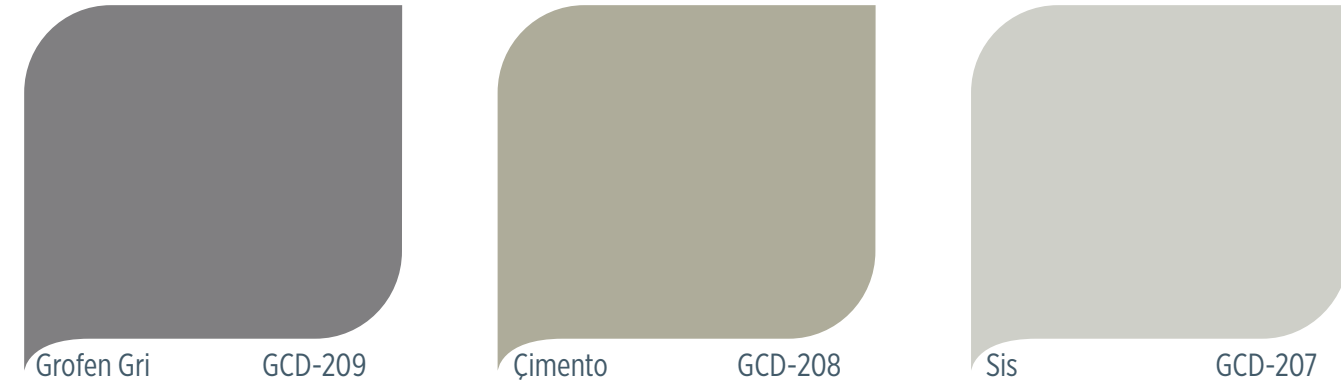

Deniz Yeőili GCD-204 Zeytin Yeőil GCD-205 Kil GCD-206