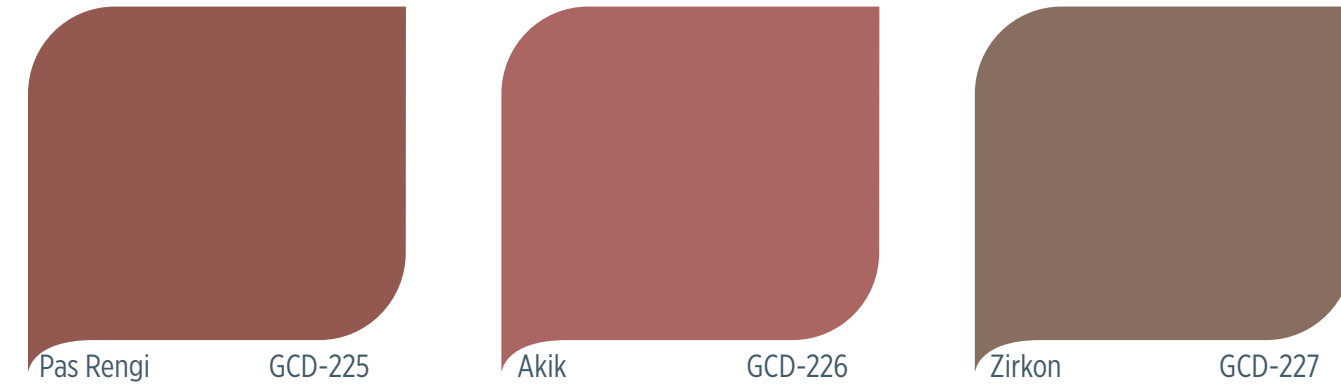

www.grofen.com

DIŐ CEPHE RENK KARTELASI

Taba GCD-219 Hardal GCD-220 Kum GCD-221

Çikolata GCD-222 Bakır GCD-223 Tuęla GCD-224

Pas Rengi GCD-225 Akik GCD-226 Zirkon GCD-227

www.grofen.com

Pudra GCD-228

Toz Pembe GCD-229